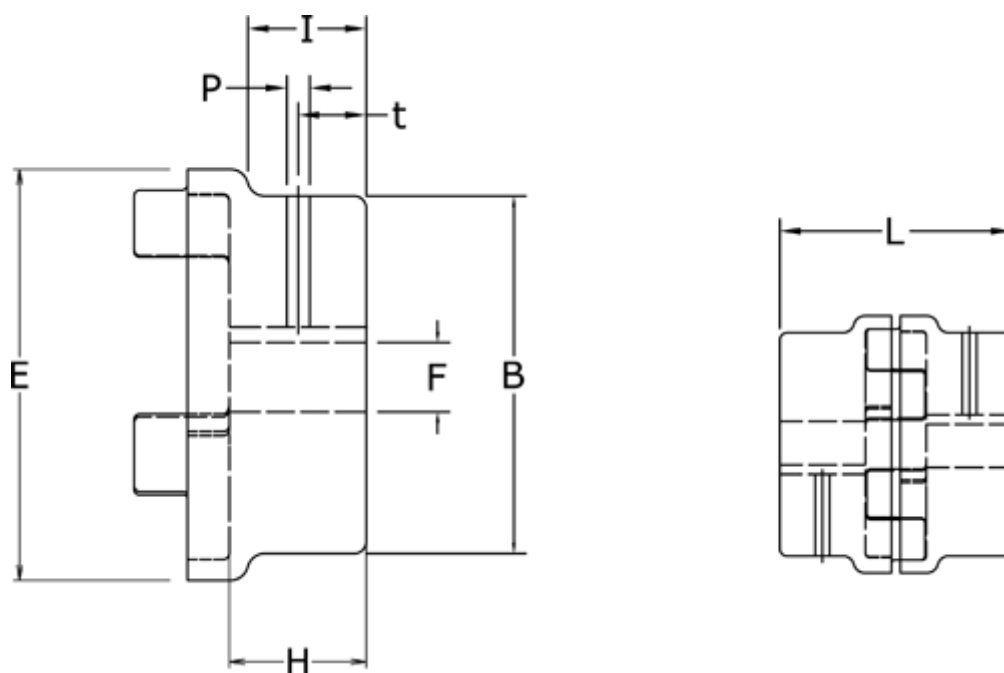

Varenummer: 3304024AGG24  
Beskrivelse: Koblingshalvpart Klonex 24/32A  
GG Støbejern, Boring 24H7 m/not og skrue

## Mål

B = 40  
E = 55  
F = 24  
H = 30  
I = 24  
L = 78  
P = M5  
t = 10